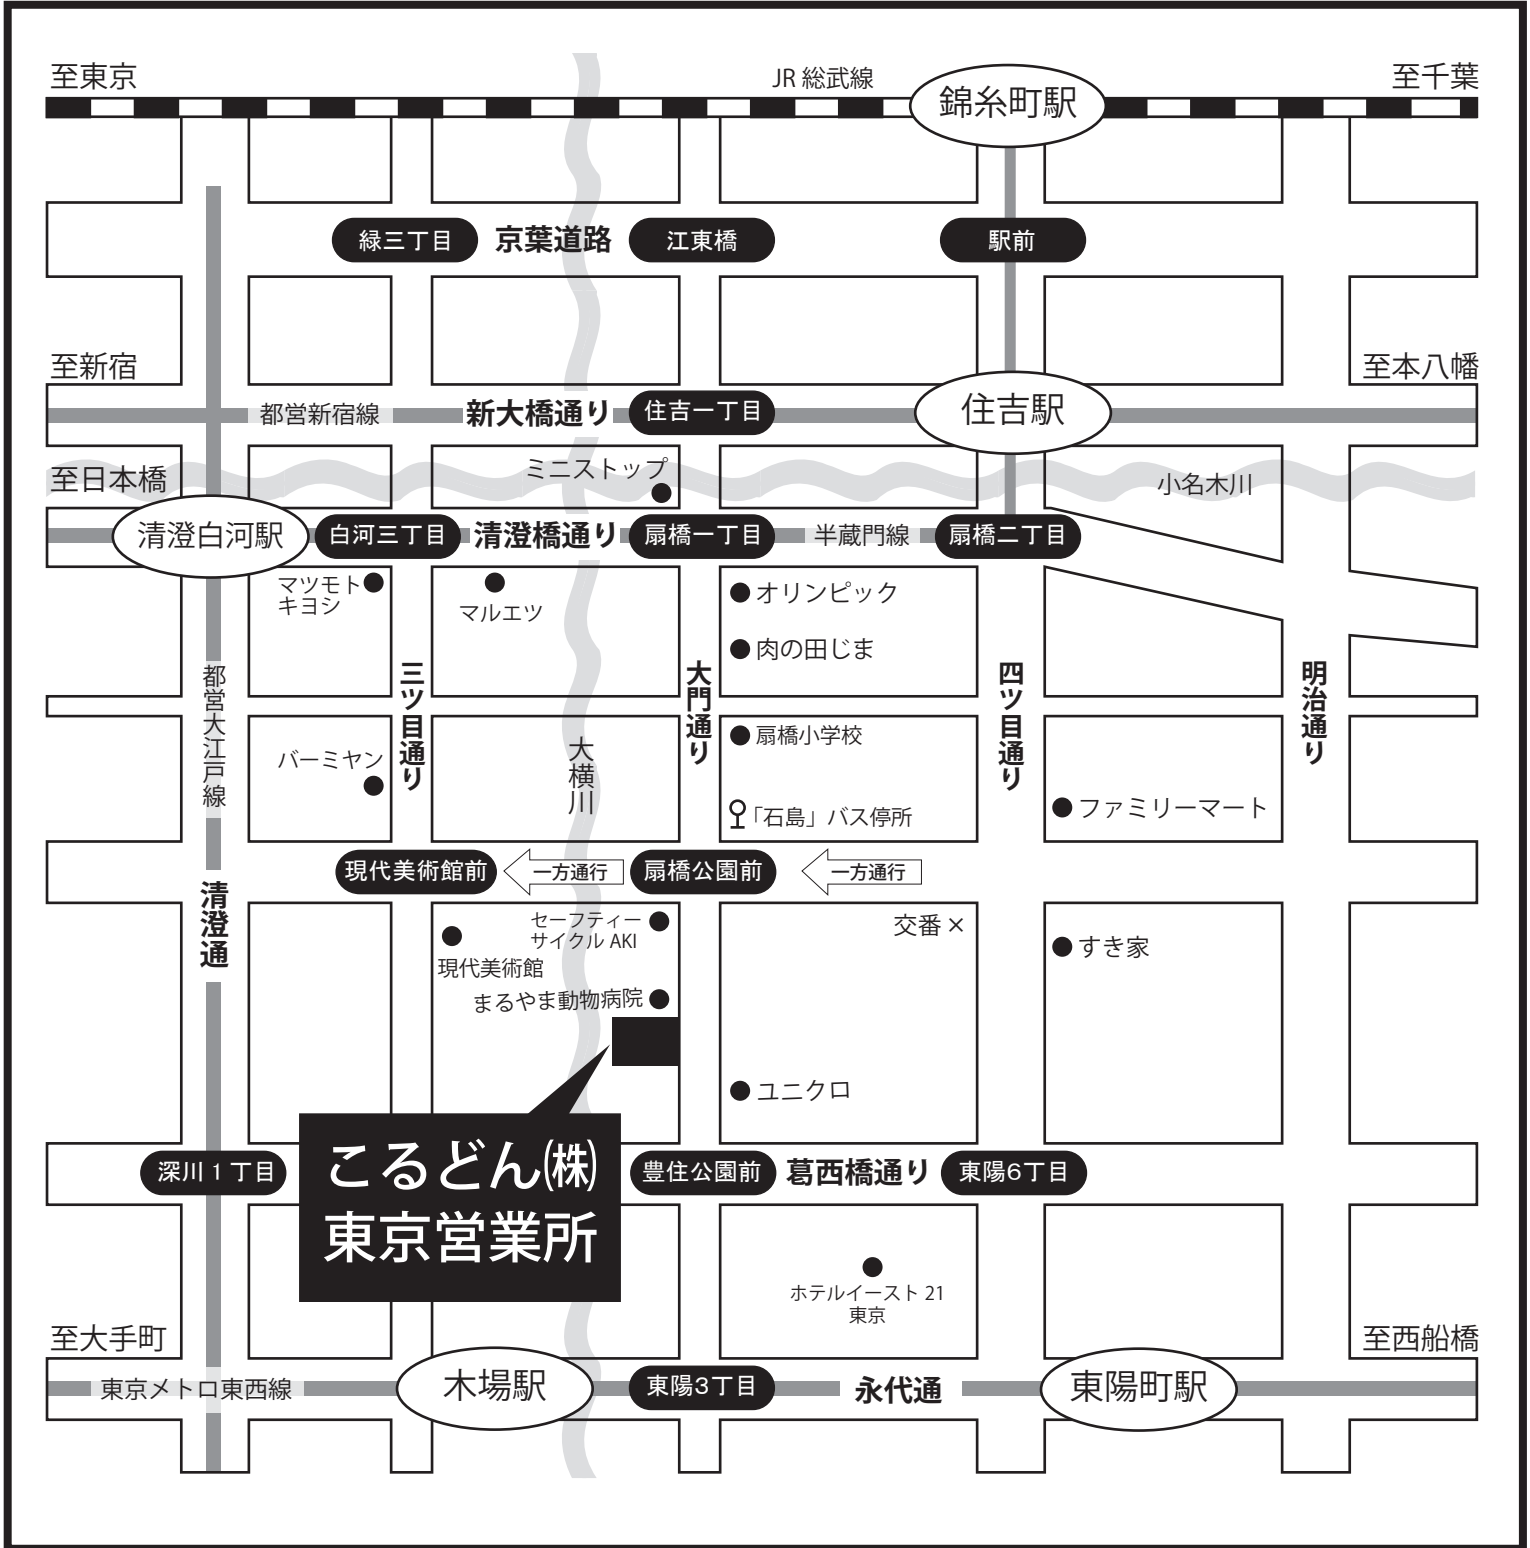

# こるどん東京営業所 MAP

〒135-0014 東京都江東区石島 4-10 TEL 03-6458-6021 FAX 03-6458-6061

- 新宿線・半蔵門線 / 住吉駅 ■ 半蔵門線・大江戸線 / 清住白河駅より徒歩 16 分
- 東西線 / 東陽町駅・木場駅より徒歩 20 分
- 総武線 / 錦糸町駅南口①番乗り場より (深川車庫行か晴海埠頭行き)  
バスに乗って 10 分「石島」バス停からすぐ。まるやま動物病院の隣です